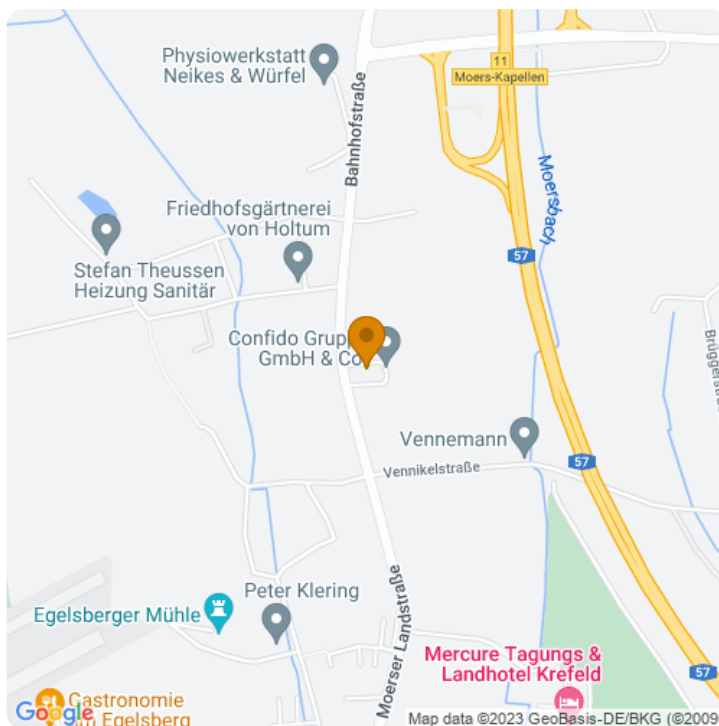

Firmenumzüge:

Ihr Unternehmen oder Arbeitgeber plant die Verlegung des Firmensitzes.

Bei einem solchen Umzug ist es wichtig das Zeitfenster so gering wie möglich zu halten, um die finanziellen Verluste durch Stillstand zu minimieren. Eine genau Vorplanung und Abstimmung aller Dienstleister sind unumgänglich. EDV-Spezialisten sowie Zulieferer von Druckern und Kopierern müssen aufeinander abgestimmt werden. Je nach Größe des zu verlagernden Unternehmens, macht es zum Beispiel Sinn, Lagerfläche, Archive oder einzelne Abteilungen einzeln zu verlegen. Im Zuge der Umzugsplanung erhalten Sie von uns bei solchen Fragen kompetente Unterstützung. Auch geben wir im Vorfeld einen Leitfaden zum Firmenumzug zur Weitergabe an Ihr Personal aus. In einem solchen Skript sind die genauen Vorgehensweisen und Verhaltensmuster genau dargestellt, um einen möglichst reibungslosen Verlauf sicherzustellen.

Über den Anbieter

Confido Umzüge

Moerser Landstraße 555 - 557
47802 Krefeld

[Route planen](#)

Weitere Informationen

Telefon: +49 2151 789 23 82

E-Mail: info@confido-gruppe.de

Internet: <https://www.confido-umzug.de>

Buchungsinformation